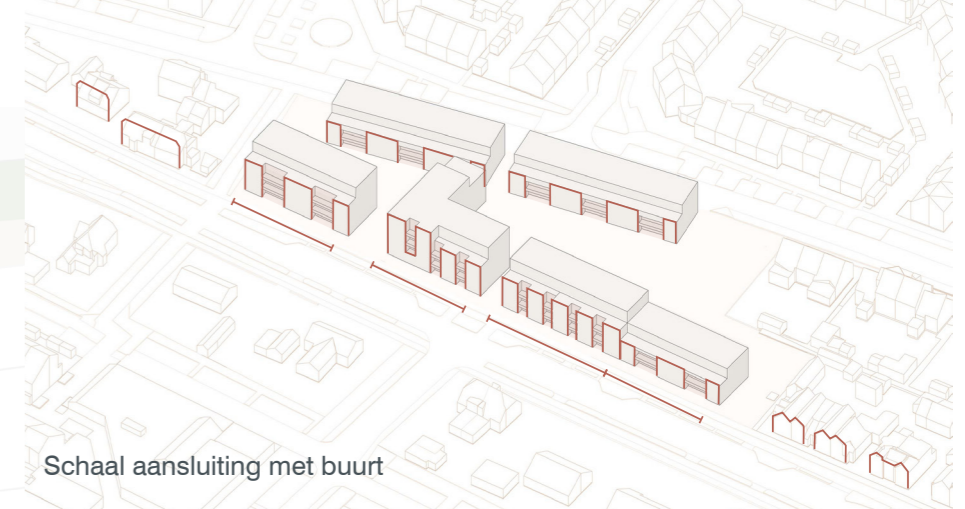

Project overzicht

Kleinschalige blokken die aansluiten op de kleinschaligheid van de buurt

Gevel aanzicht langs de Zandweg

Setbacks verlagen het gebouw optisch en verbeteren de bezonning

Terras tbv bezonning

Gevel aanzicht langs Hoogstraat

Markant en herkenbaar hoofdblok

Groene route voor de buurt

Schaal aansluiting met buurt

Legenda

- entree
- gezamenlijke ruimte
- fietsenstalling
- trafo

Fijn wonen & thuiskomen