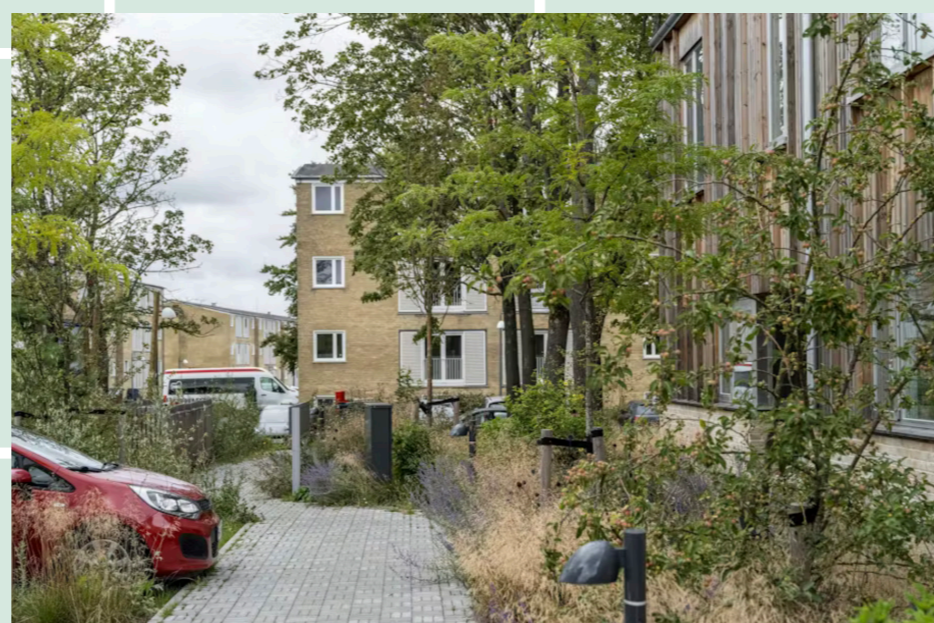

Project overzicht

Kleinschalige blokken die aansluiten op de kleinschaligheid van de buurt

Gevel aanzicht langs de Zandweg

Setbacks verlagen het gebouw optisch en verbeteren de bezonning

Terras tbv bezonning

Gevel aanzicht langs Hoogstraat

Markant en herkenbaar hoofdblok

Groene route voor de buurt

Schaal aansluiting met buurt

Legenda

- entree
- gezamenlijke ruimte
- fietsenstalling
- trafo

Fijn wonen & thuiskomen

rustig

bloemrijk

PRVIE BUITENRUIMTE

verborgen

open

PADEN / MATERIAAL

natuurlijk

verhard

PARKEREN

Gezamenlijke ruimten en voorzieningen

Denk mee!

Gezamenlijke woonkamer

Fietsreparatie / klushok

Jong en oud samen

Werkplaats

Samen tuinieren