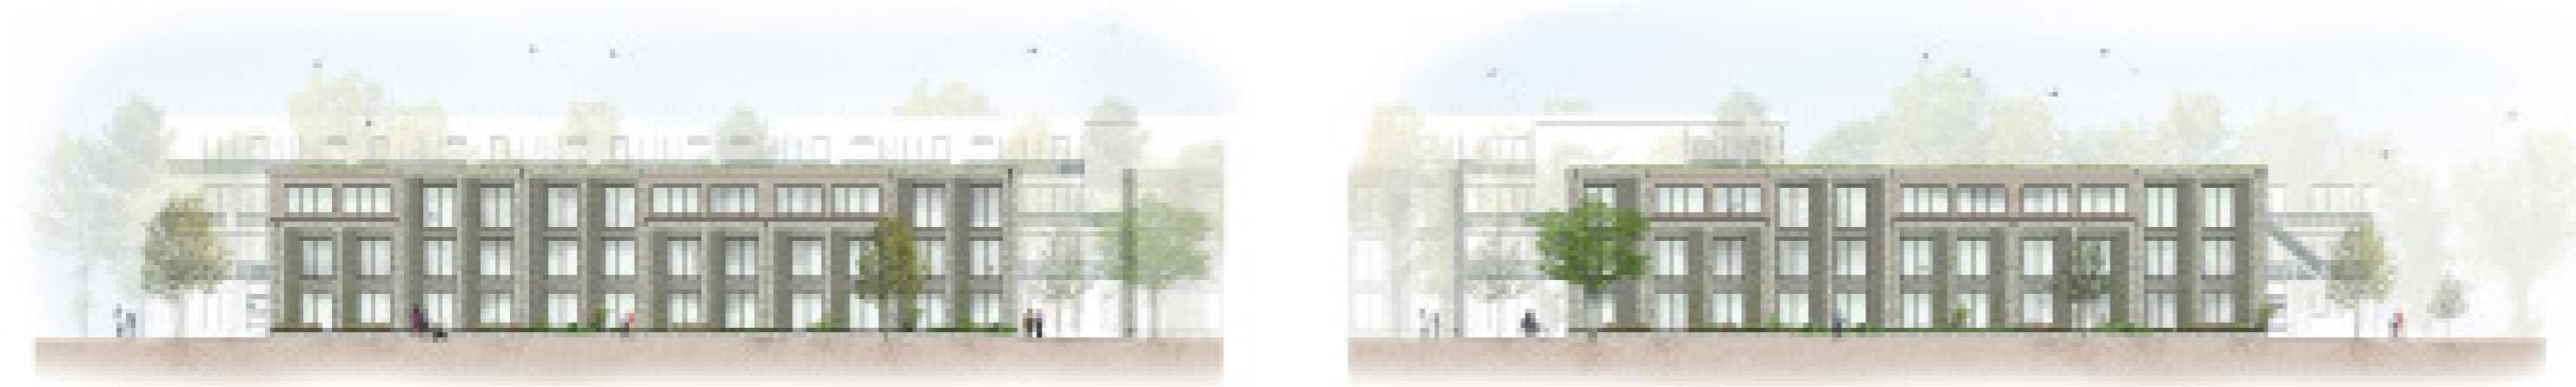

Project overzicht

Kleinschalige blokken die aansluiten op de kleinschaligheid van de buurt

Gevel aanzicht langs de Zandweg

Setbacks verlagen het gebouw optisch en verbeteren de bezonning

Terras tbv bezonning

Gevel aanzicht langs Hoogstraat

Markant en herkenbaar hoofdblok

Groene route voor de buurt

Schaal aansluiting met buurt

Legenda

- entree
- gezamenlijke ruimte
- fietsenstalling
- trafo

Fijn wonen & thuiskomen

Leefgalerij

Leefgalerij

Aandacht voor toegankelijkheid

Leefgalerij activeert en stimuleert ontmoeting

Terras woning

Doorzon woning, ruime slaapkamer aan terras.

Brede woonkamer met terras

Ruim terrassen met goede bezonning op het zuidwesten

Doorzon appartement

Ruime hoek woning

Ruime woonkamer

Extra slaapkamer

Nis met zitelementen

Ruimte voor een bankje, potten en planten

Twee zijdig wonen

Contact met de burens