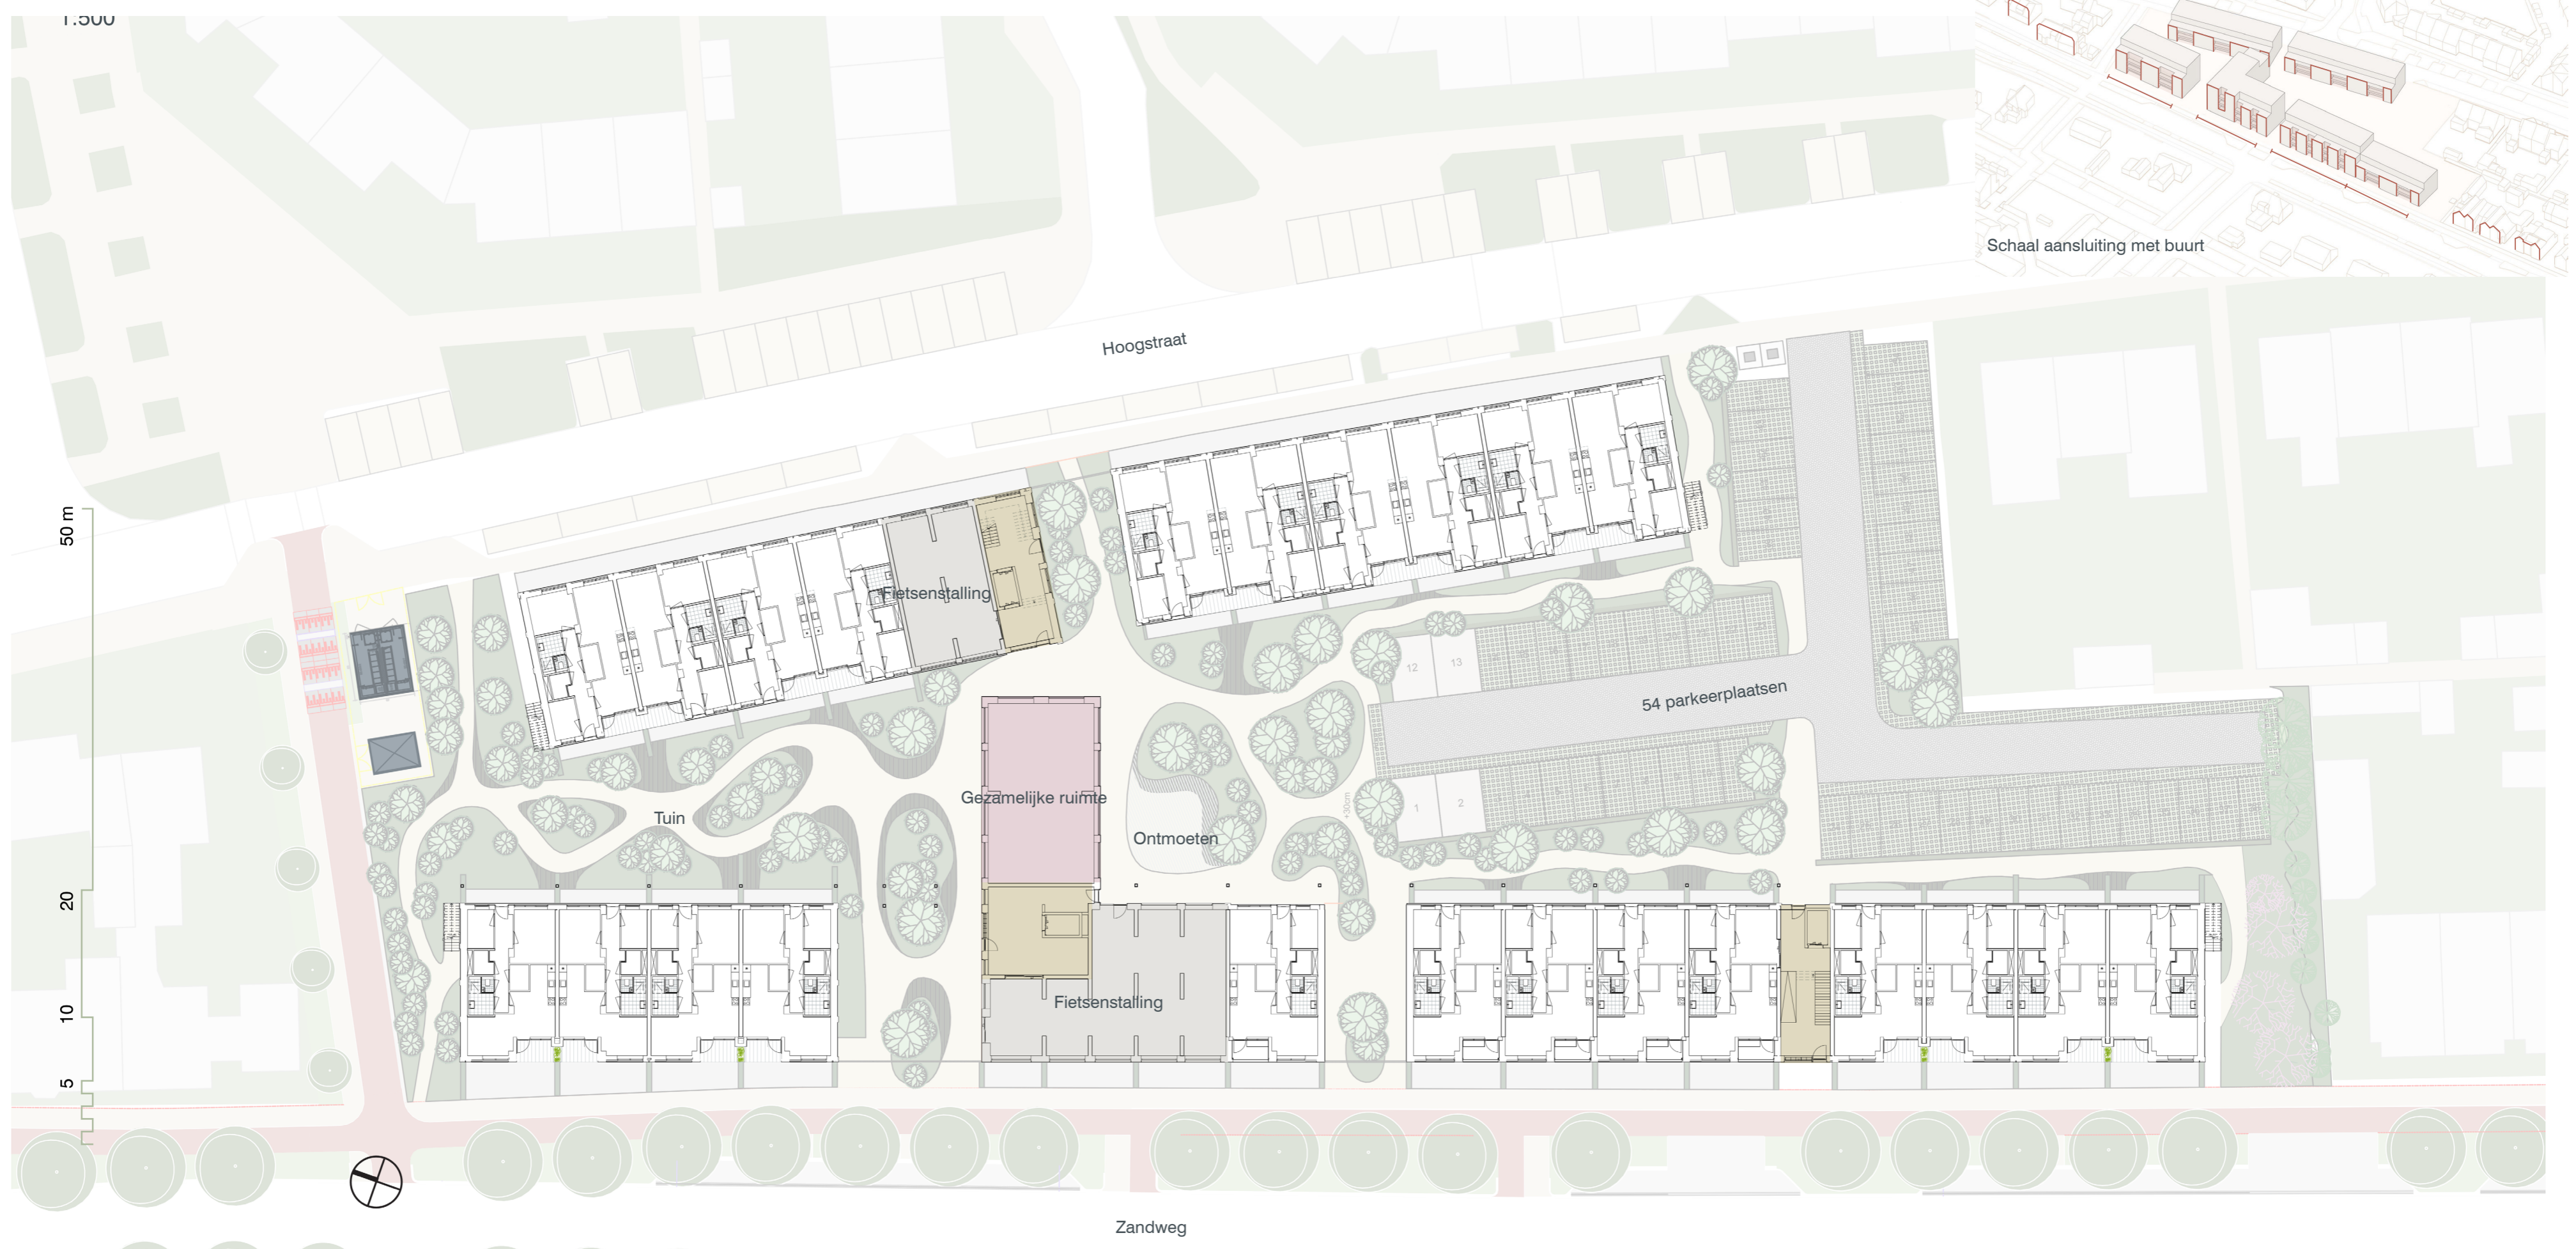

Project overzicht

Kleinschalige blokken die aansluiten op de kleinschaligheid van de buurt

Gevel aanzicht langs de Zandweg

Setbacks verlagen het gebouw optisch en verbeteren de bezonning

Terras tbv bezonning

Gevel aanzicht langs Hoogstraat

Markant en herkenbaar hoofdblok

Groene route voor de buurt

Schaal aansluiting met buurt

Legenda

- entree
- gezamenlijke ruimte
- fietsenstalling
- trafo

Fijn wonen & thuiskomen