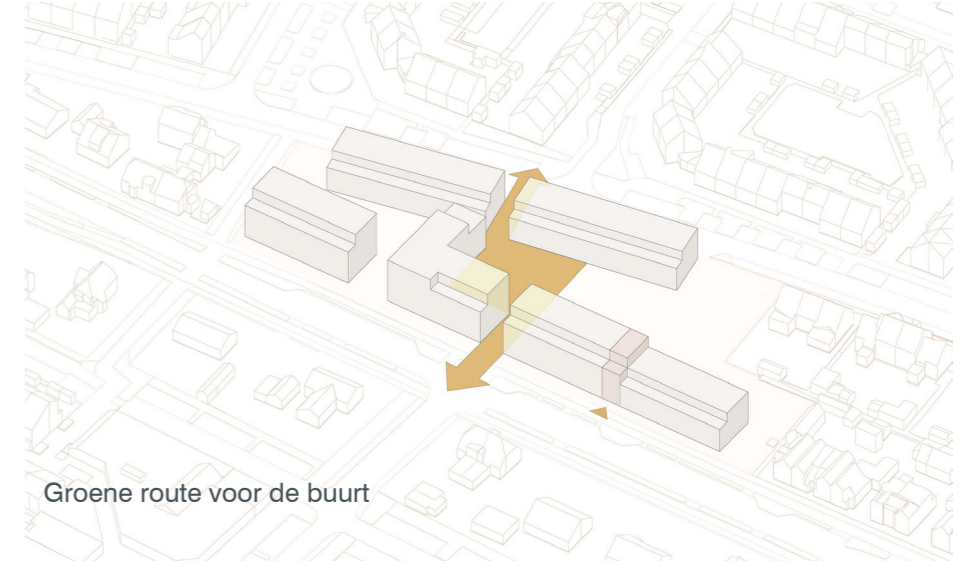

Project overzicht

Kleinschalige blokken die aansluiten op de kleinschaligheid van de buurt

Gevel aanzicht langs de Zandweg

Setbacks verlagen het gebouw optisch en verbeteren de bezonning

Terras tbv bezonning

Gevel aanzicht langs Hoogstraat

Markant en herkenbaar hoofdblok

Groene route voor de buurt

Schaal aansluiting met buurt

Legenda

- entree
- gezamenlijke ruimte
- fietsenstalling
- trafo

Fijn wonen & thuiskomen