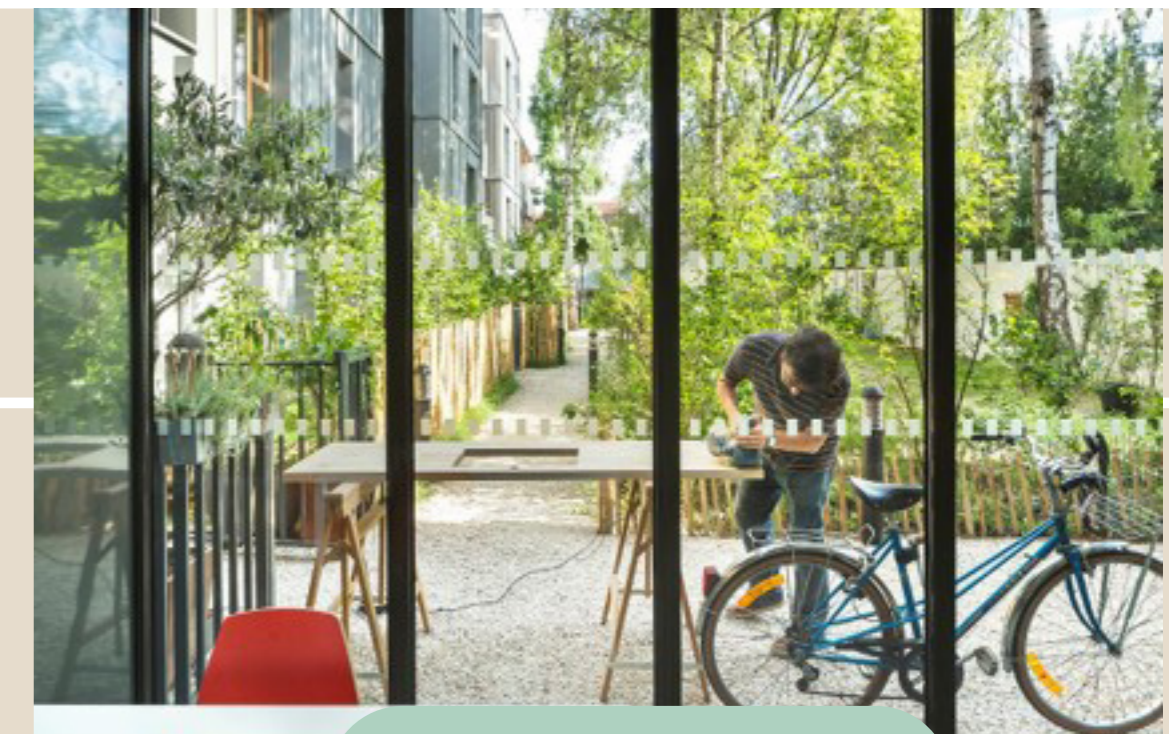

Project overzicht

Kleinschalige blokken die aansluiten op de kleinschaligheid van de buurt

Gevel aanzicht langs de Zandweg

Setbacks verlagen het gebouw optisch en verbeteren de bezonning

Terras tbv bezonning

Gevel aanzicht langs Hoogstraat

Markant en herkenbaar hoofdblok

Groene route voor de buurt

Schaal aansluiting met buurt

Legenda

- entree
- gezamenlijke ruimte
- fietsenstalling
- trafo

Fijn wonen & thuiskomen

PARKEREN

Gezamenlijke ruimten en voorzieningen

Denk mee!

Gezamenlijke woonkamer

Fietsreparatie / klushok

Jong en oud samen

Werkplaats

Samen tuinieren

Moestuin

Transparante ruimte

Lounge

Woonkamer voor de buurt

Ruimte voor spellen

Goede fietsenberging

Deel auto's