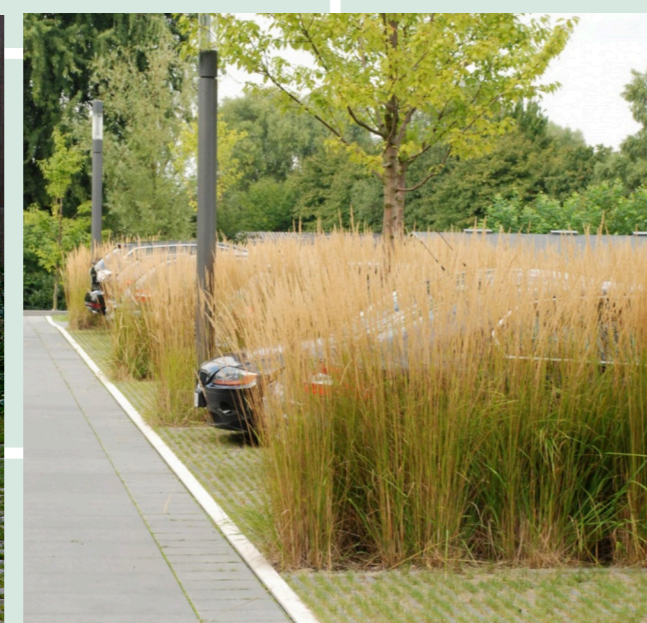

Project overzicht

Kleinschalige blokken die aansluiten op de kleinschaligheid van de buurt

Gevel aanzicht langs de Zandweg

Setbacks verlagen het gebouw optisch en verbeteren de bezonning

Terras tbv bezonning

Gevel aanzicht langs Hoogstraat

Markant en herkenbaar hoofdblok

Groene route voor de buurt

Schaal aansluiting met buurt

Legenda

- entree
- gezamenlijke ruimte
- fietsenstalling
- trafo

Fijn wonen & thuiskomen

rustig

bloemrijk

PRVIE BUITENRUIMTE

verborgen

open

PADEN / MATERIAAL

natuurlijk

verhard

PARKEREN

Gezamenlijke ruimten en voorzieningen

Denk mee!

Gezamenlijke woonkamer

Fietsreparatie / klushok

Jong en oud samen

Werkplaats

Samen tuinieren