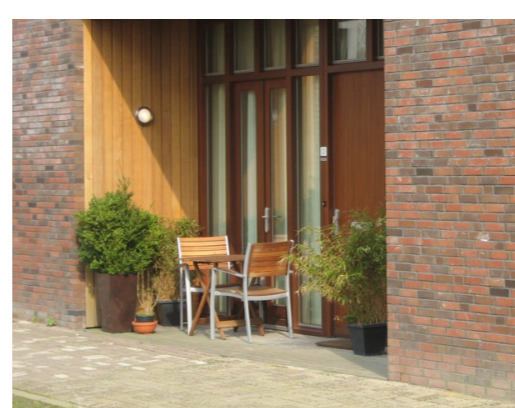

Gevel aanzicht langs Hoogstraat

Markant en herkenbaar hoofdblok

Groene route voor de buurt

Schaal aansluiting met buurt

Legenda

- entree
- gezamenlijke ruimte
- fietsenstalling
- trafo

Fijn wonen & thuiskomen

Leefgalerij

Leefgalerij

Aandacht voor toegankelijkheid

Leefgalerij activeert en stimuleert ontmoeting

Terras woning

Doorzon woning, ruime slaapkamer aan terras.

Brede woonkamer met terras

Ruim terrassen met goede bezonning op het zuidwesten

Doorzon appartement

Ruime hoek woning

Ruime woonkamer

Extra slaapkamer

Nis met zitelementen

Ruimte voor een bankje, potten en planten

Twee zijdig wonen

Contact met de burens