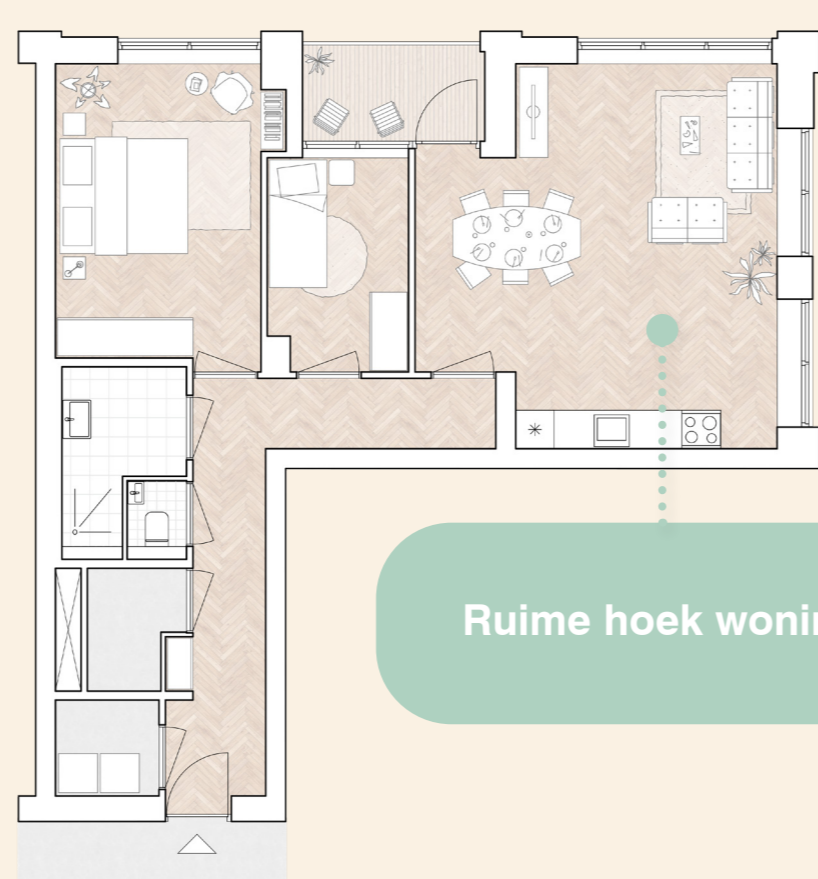

Gevel aanzicht langs Hoogstraat

Markant en herkenbaar hoofdblok

Groene route voor de buurt

Schaal aansluiting met buurt

Legenda

- entree
- gezamenlijke ruimte
- fietsenstalling
- trafo

Fijn wonen & thuiskomen

Leefgalerij

Leefgalerij

Aandacht voor toegankelijkheid

Leefgalerij activeert en stimuleert ontmoeting

Terras woning

Doorzon woning, ruime slaapkamer aan terras.

Brede woonkamer met terras

Ruim terrassen met goede bezonning op het zuidwesten

Doorzon appartement

Ruime hoek woning

Ruime woonkamer

Extra slaapkamer

Nis met zitelementen

Ruimte voor een bankje, potten en planten

Twee zijdig wonen

Contact met de burens