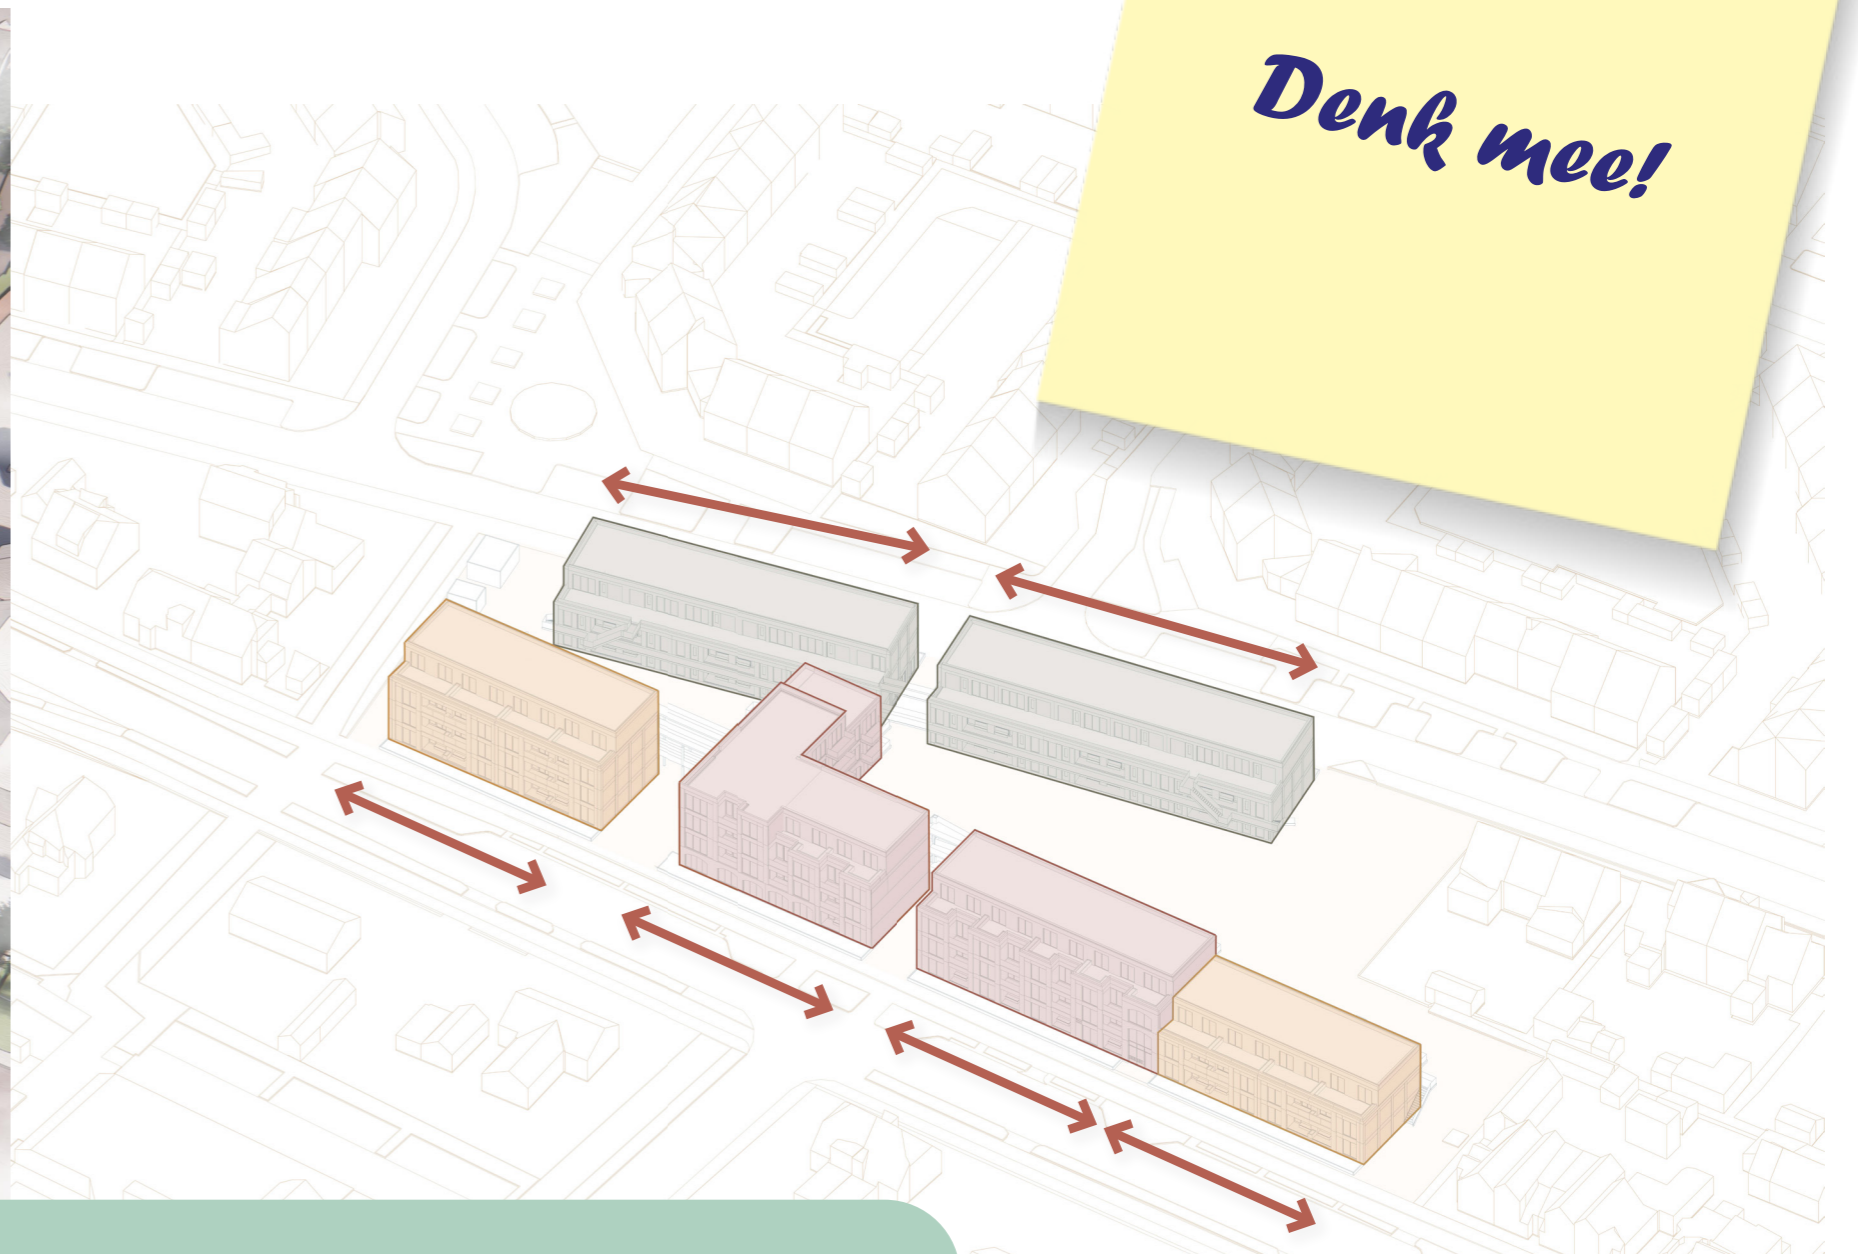

Project overzicht

Kleinschalige blokken die aansluiten op de kleinschaligheid van de buurt

Gevel aanzicht langs de Zandweg

Setbacks verlagen het gebouw optisch en verbeteren de bezonning

Terras tbv bezonning

Gevel aanzicht langs Hoogstraat

Markant en herkenbaar hoofdblok

Groene route voor de buurt

Schaal aansluiting met buurt

Legenda

- entree
- gezamenlijke ruimte
- fietsenstalling
- trafo

Fijn wonen & thuiskomen