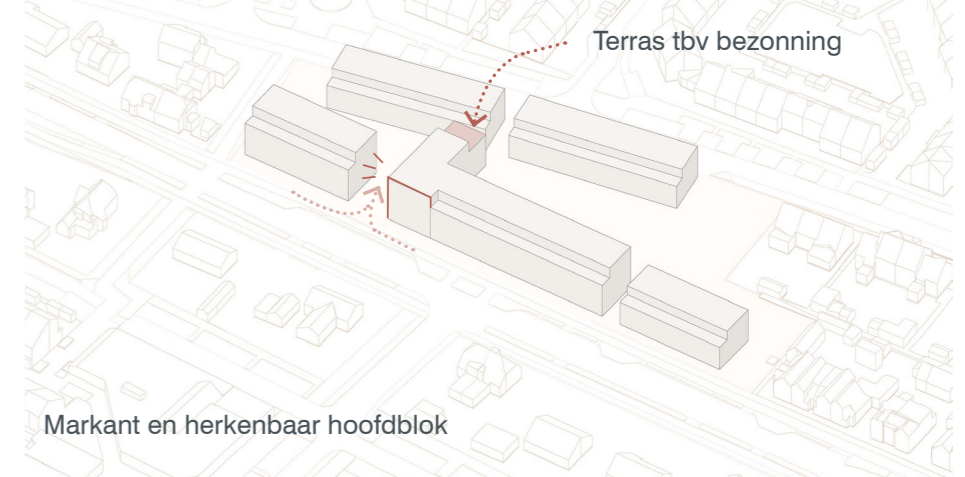

Project overzicht

Kleinschalige blokken die aansluiten op de kleinschaligheid van de buurt

Gevel aanzicht langs de Zandweg

Setbacks verlagen het gebouw optisch en verbeteren de bezonning

Terras tbv bezonning

Gevel aanzicht langs Hoogstraat

Markant en herkenbaar hoofdblok

Groene route voor de buurt

Schaal aansluiting met buurt

Legenda

- entree
- gezamenlijke ruimte
- fietsenstalling
- trafo

Fijn wonen & thuiskomen