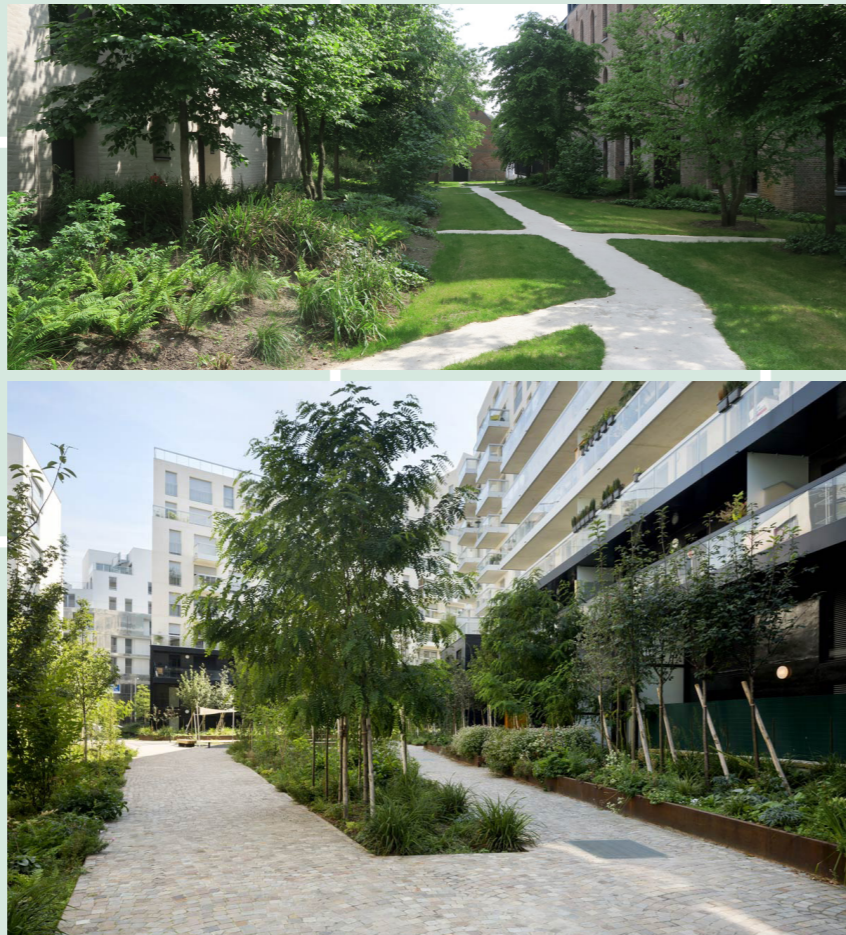

Gevel aanzicht langs Hoogstraat

Markant en herkenbaar hoofdblok

Groene route voor de buurt

Schaal aansluiting met buurt

Legenda

- entree
- gezamenlijke ruimte
- fietsenstalling
- trafo

Fijn wonen & thuiskomen

Optisch verlagen/verkleinen

Aandacht voor detail

Helder en aards

Degelijk maar speels

Fris

Dorpse schaal

Natuurinclusief

Groen en landschap en natuurinclusiviteit

rustig

bloemrijk

PRVIE BUITENRUIMTE

verborgen

open

PADEN / MATERIAAL

natuurlijk

verhard

PARKEREN

Gezamenlijke ruimten en voorzieningen

Denk mee!

Gezamenlijke woonkamer

Fietsreparatie / klushok

Jong en oud samen

Werkplaats

Samen tuinieren